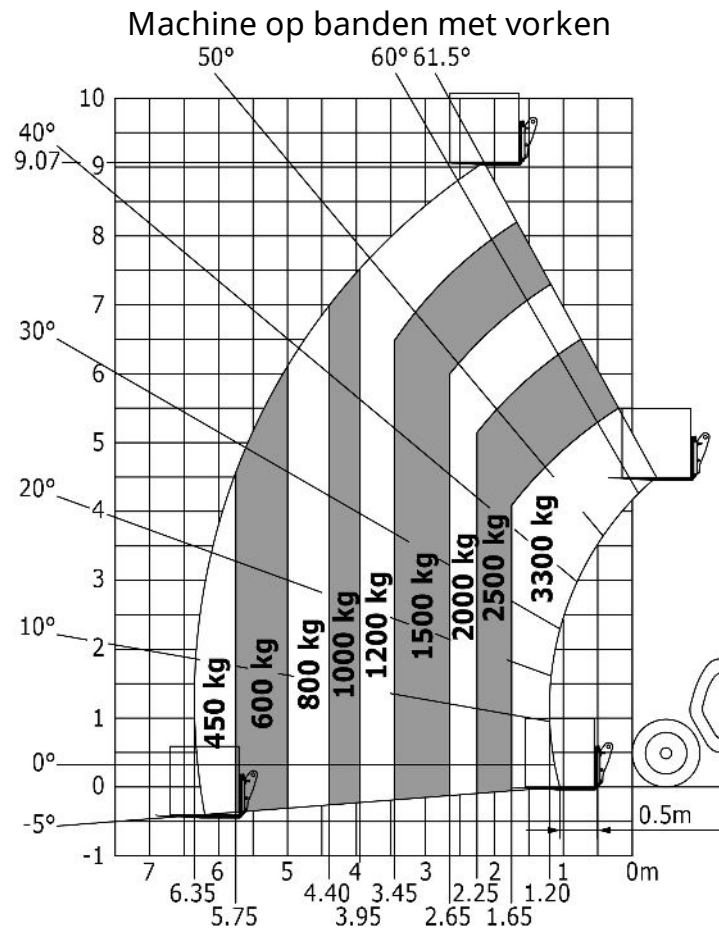

Lastendiagram