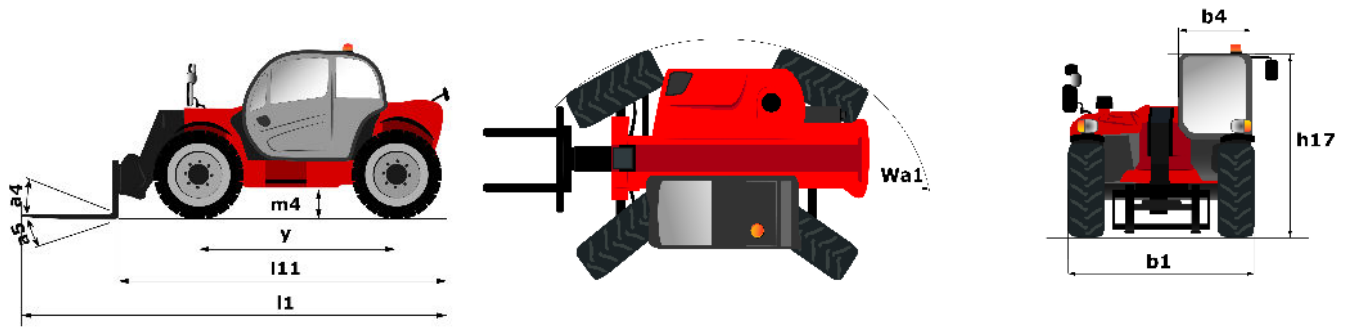

Technische fiche :

# **MT 933 EASY**

---

hoedanigheid		Metrisch
Max. capaciteit	Q	3300 kg
Max. hijs hoogte	h3	9.07 m
Maximale reikwijdte	l4	6.35 m
Lostrekkracht aan de bak		5770 daN
Gewicht en afmetingen		
Totale lengte aan het schutbord	l11	4.68 m
Totale breedte	b1	2.33 m
Totale hoogte	h17	2.3 m
Wielbasis (y)	y	2.81 m
Bodemvrijheid machine	m4	0.45 m
Totale breedte cabine	b4	0.89 m
Buitenste draaicirkel	Wa3	3.8 m
Draaistraal (buitenkant wielen)	Wa1	3.8 m
Onbelast gewicht (met vorken)		7145 kg
Leeg gewicht		7145 kg
Uitrusting banden		Opblaasbaar
Modellen banden		Alliance 400/80 - 24 - 162A8
Lengte vorken / Breedte vorken / Vorkgedeelte	l / e / s	1200 mm x 125 mm x 45 mm
Prestatie		
Heffen		8.9 s
Verlagen		5.7 s
Uitschuiven uitschuifbare arm		14.6 s
Intrekken uitschuifbare arm		8.8 s
Graven		3.3 s
Storten		3.1 s
Motor		
Merk		Deutz
Motornorm		Stage 5 / Tier IV Final
Motormodel		TD 3.6 L
Aantal cilinders / Capaciteit van cilinders		4 - 3621 cm <sup>3</sup>
I.C. Motorvermogen - Vermogen (kW)		75 Hp / 55 kW
Max. koppel / Motorkoppel		340 Nm @ 1600 tr/min
Trekkkracht		7320 daN
transmissie		
Type		Koppelmvormer
Aantal versnellingen (vooruit / achteruit)		4 / 4
Rijsnelheid (belast)		24.9 km/h
Max. verplaatsingssnelheid (kan variëren volgens de toepasselijke reglementering)		24.9 km/h
Handrem		Handmatig
Bedrijfsrem		Oil-immersed multi-discs braking on front & rear axles
hydraulisch		
Pomptype		Tandwielpompe
Hydraulisch debiet / Hydraulische druk		92.7 l/min / 260 Bar
Tankinhoud		
Motorolie		10 l
Hydraulische olie		128 l
Inhoud brandstoftank		120 l
Geluid en trillingen		
Lawaai op de bestuurdersplaats (LpA)		79 dB(A)
Lawaai in de omgeving (Lwa)		104 dB(A)
Trillingen op het geheel handen/armen		2.5 Nm
Diverse		
Stuurwielen (voor / achter)		2 / 2
Aandrijfwielen (voor / achter)		2 / 2
Veiligheid / Veiligheid cabinehomologatie		Standard EN 15000 / Cab ROPS - FOPS Level 2
Commando's		JSM

# Tekening met afmetingen